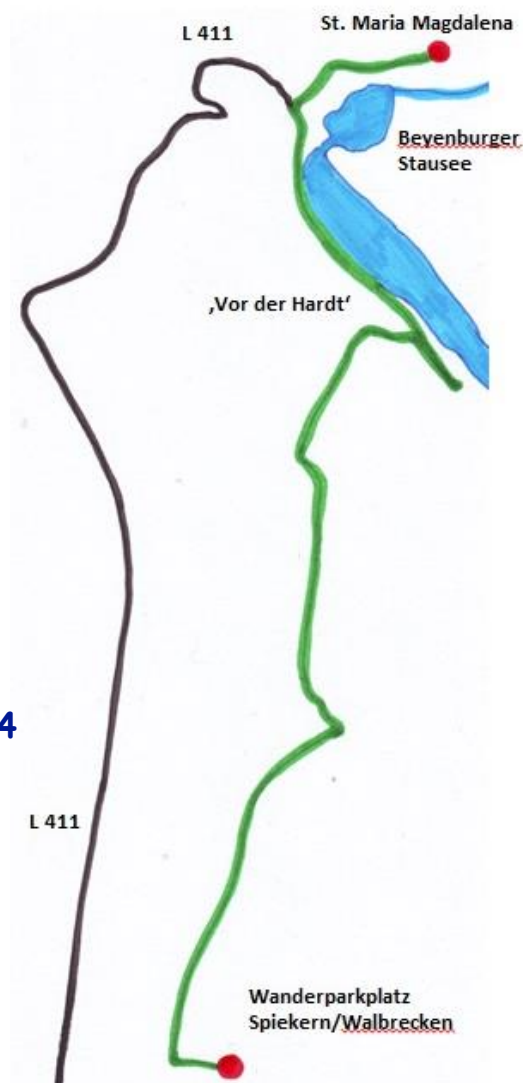

Familienwallfahrt

03.10.2024

Von Spieckern zum ‚Beyenburger Dom‘
Imbiss und fröhliches Zusammensein im Gemeindehaus
gemeinsame Andacht in der Klosterkirche
Rücktransport aller Fahrer zu den Parkplätzen (1 Person/PKW)

Startzeit: 11:00 Uhr

Treffpunkt:
Wanderparkplatz
Spieckern / Walbrecken

Anmeldung:
0170 / 80 50 944
Rony.john@t-online.de

Anmeldefrist: 22.09.2024

Ende: ca. 15:00 Uhr

Klosterkirche
St. Maria Magdalena

Wir freuen uns auf euch!